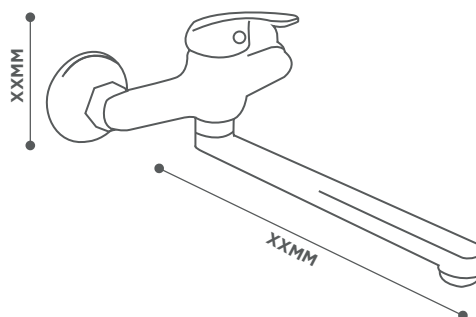

Monocomando
cocina

KR-AC200-CO.1

GROSS WEIGHT: 0,47 KG

Kitchen faucet

Monocomando
cocina

KR-AQ200-PA

GROSS WEIGHT: XX KG

Kitchen

Kitchen faucet

Grifería 2 llaves
para pared

KR-MO2100-CR

GROSS WEIGHT: XX KG

Kitchen faucet

Grifería 2 llaves
cocina

KR-MO2200-CR

GROSS WEIGHT: XX KG